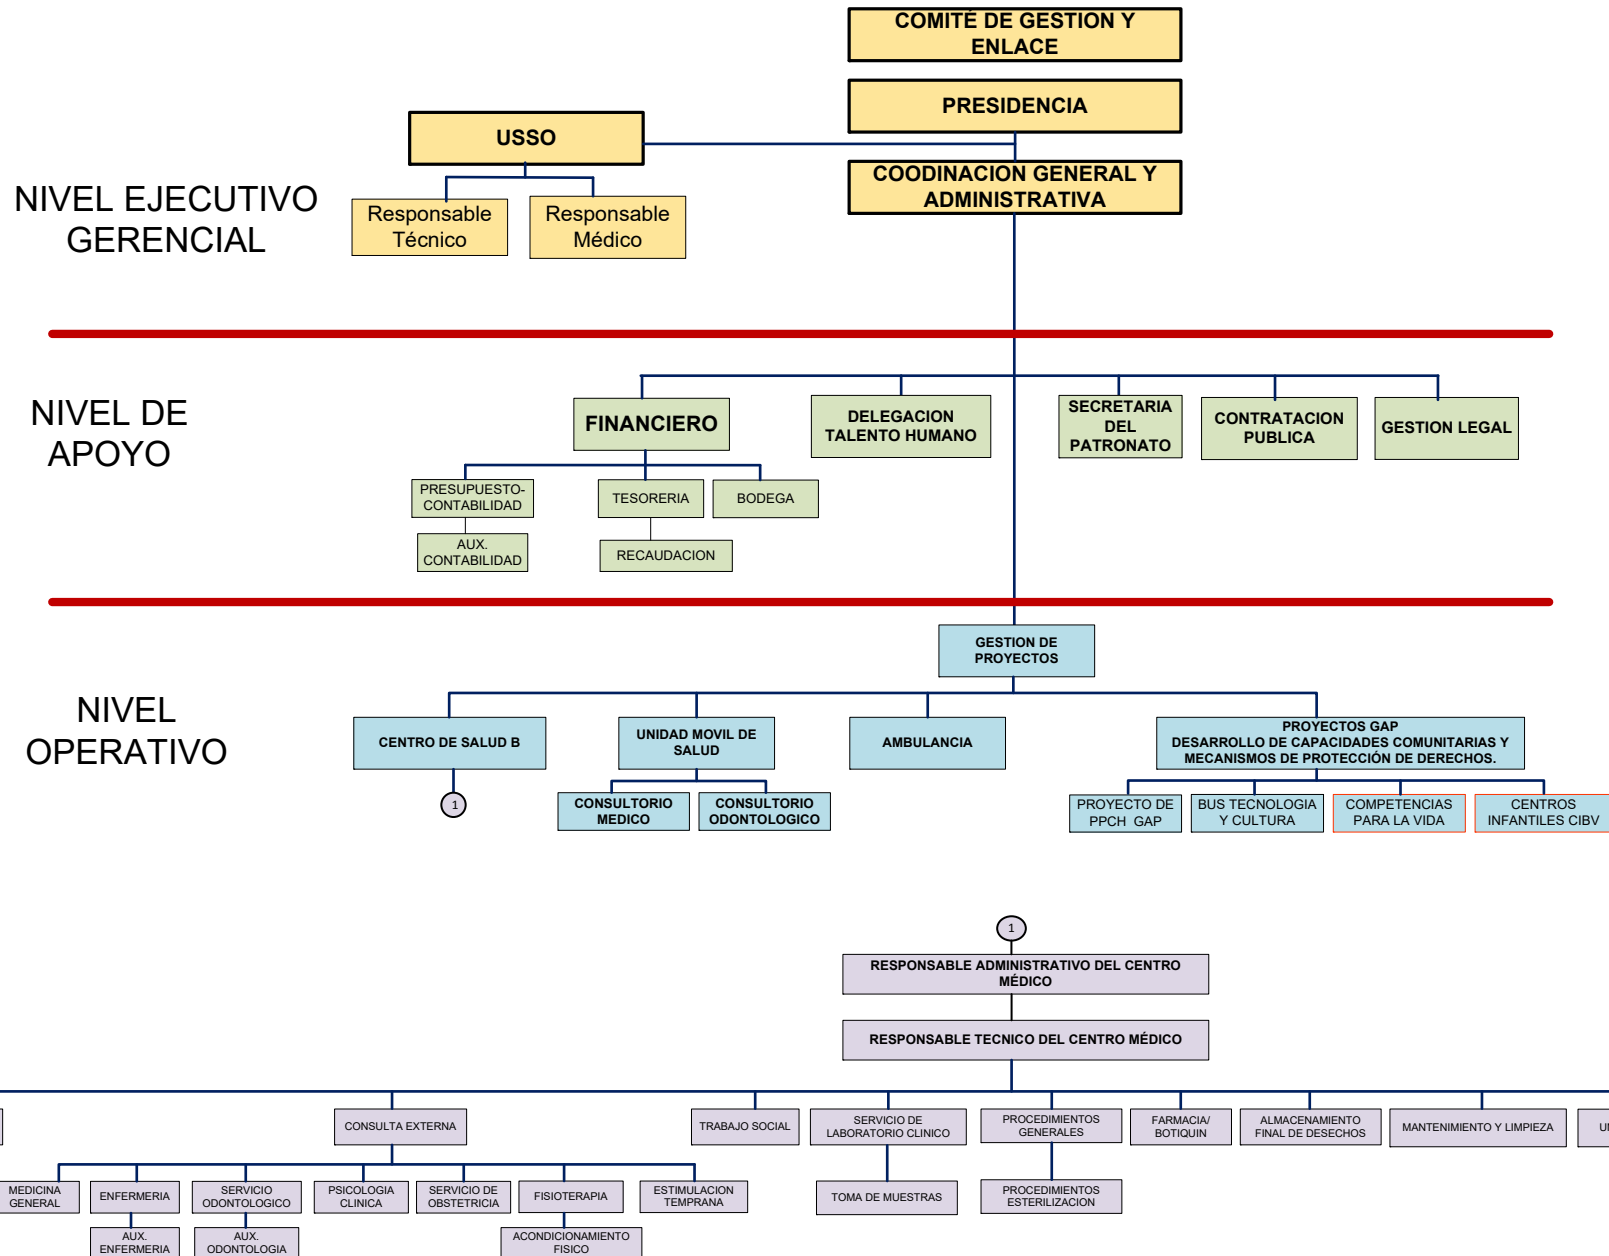

ORGANIGRAMA PATRONATO PROVINCIAL DEL GADPCH

UNIDADES ADMINISTRATIVAS Y OPERATIVAS DEL GADPCH QUE APOYAN LA GESTION DEL PATRONATO PROVINCIAL

SIMBOLOGIA

- (Son proyectos interinstitucionales y de cooperación)
- Unidades de apoyo
- Separación de niveles de procesos